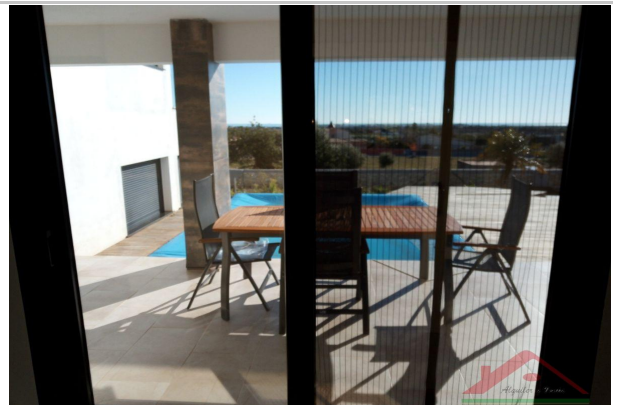

Dirección:

Nº: 1 **Planta:** 0

Población: Vinaròs

Provincia: Castellón

Cod. postal: 12500

Zona: ermita